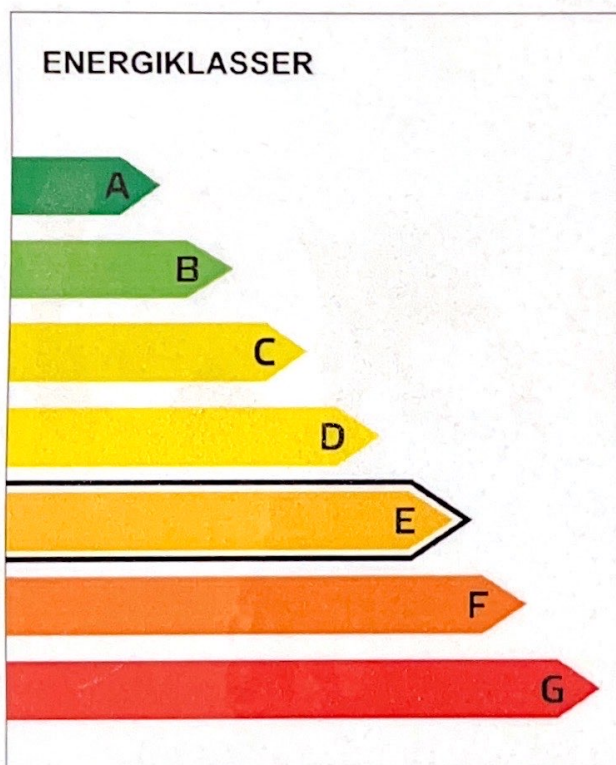

Sammanfattning av

ENERGIDEKLARATION

Inedalsgatan 17, 112 33 Stockholm
Stockholms stad

Nybyggnadsår: 1911

Energideklarations-ID: 958336

DENNA BYGGNADS
ENERGIKLASS

Energiprestanda, primärenergital:
141 kWh/m² och år

**Krav vid uppförande av
ny byggnad, primärenergital:**
Energiklass C, 85 kWh/m² och år

**Specifik energianvändning
(tidigare energiprestanda):**
138 kWh/m² och år

Uppvärmningssystem:
Fjärrvärme

Radonmätning:
Utförd